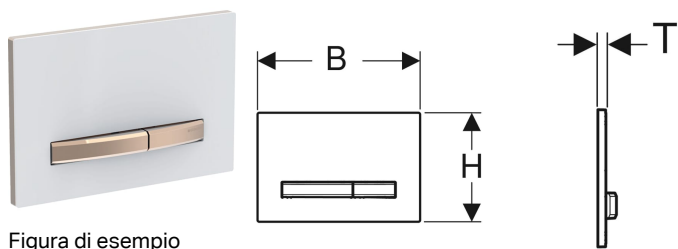

## Placca di comando Geberit Sigma50 per risciacquo a due quantità, colore metallo oro rosso

Figura di esempio

### Destinazioni d'uso

- Per l'azionamento del risciacquo con cassette di risciacquo da incasso Sigma

### Accessori

- Bocchetta d'inserimento per stick Geberit DuoFresh, per cassetta di risciacquo da incasso Sigma 12 cm
- Bocchetta d'inserimento per stick Geberit DuoFresh, per cassetta di risciacquo da incasso Sigma 8 cm
- Set di prolunga Geberit per cassette di risciacquo da incasso Sigma, Omega e Kappa
- Modulo Geberit DuoFresh con attivazione automatica e bocchetta d'inserimento per stick Geberit DuoFresh, per cassetta di risciacquo da incasso Sigma 12 cm
- Modulo Geberit DuoFresh con attivazione automatica e bocchetta d'inserimento per stick Geberit DuoFresh, per cassetta di risciacquo da incasso Sigma 8 cm